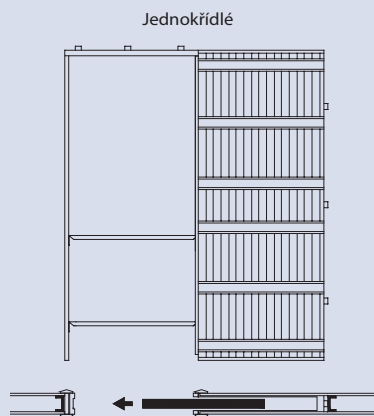

SCRIGNO[®]

C e n í k

Jednokřídle

Výška 1970

Světlost průchodu	Dokončená stěna 105 mm Vnitřní prostor 70 mm	Dokončená stěna 125 mm Vnitřní prostor 90 mm	CZK
	kód		
600 X 1970	ST3701	ST3708	5700
700 X 1970	ST3702	ST3709	6100
800 X 1970	ST3703	ST3710	6450
900 X 1970	ST3704	ST3711	6800
1000 X 1970	ST3705	ST3712	7300
1100 X 1970	ST3706	ST3713	7550
1200 X 1970	ST3707	ST3714	7550

Výška 2100

Světlost průchodu	Dokončená stěna 105 mm Vnitřní prostor 70 mm	Dokončená stěna 125 mm Vnitřní prostor 90 mm	CZK
	kód		
600 X 2100	ST3727	ST3734	5700
700 X 2100	ST3728	ST3735	6100
800 X 2100	ST3729	ST3736	6450
900 X 2100	ST3730	ST3737	6800
1000 X 2100	ST3731	ST3738	7300
1100 X 2100	ST3732	ST3739	7550
1200 X 2100	ST3733	ST3740	7550

Transformace jednokřídých na dvoukřídle

jednokřídle	šířka dveří	A
600 + 600	650 ÷ 650	1334
700 + 700	750 ÷ 750	1534
800 + 800	850 ÷ 850	1734
900 + 900	950 ÷ 950	1934
1000 + 1000	1050 ÷ 1050	2134
1100 + 1100	1150 ÷ 1150	2334
1200 + 1200	1250 ÷ 1250	2534

* Dvojitě stavební pouzdro získáme spojením dvou samostatných pouzder s přidáním spojovacího třmenu, který je potřeba zakoupit pod kódem 32742*

Jednokřídlé

Výška 1970

Světlost průchodu	Dokončená stěna 100 mm Vnitřní prostor 56 mm	Dokončená stěna 125 mm Vnitřní prostor 70 mm	CZK
	kód		
600 X 1970	ST3715	ST3720	5700
700 X 1970	ST3716	ST3721	6100
800 X 1970	ST3717	ST3722	6450
900 X 1970	ST3718	ST3723	6800
1000 X 1970	ST3719	ST3724	7300
1100 X 1970		ST3725	7550
1200 X 1970		ST3726	7550