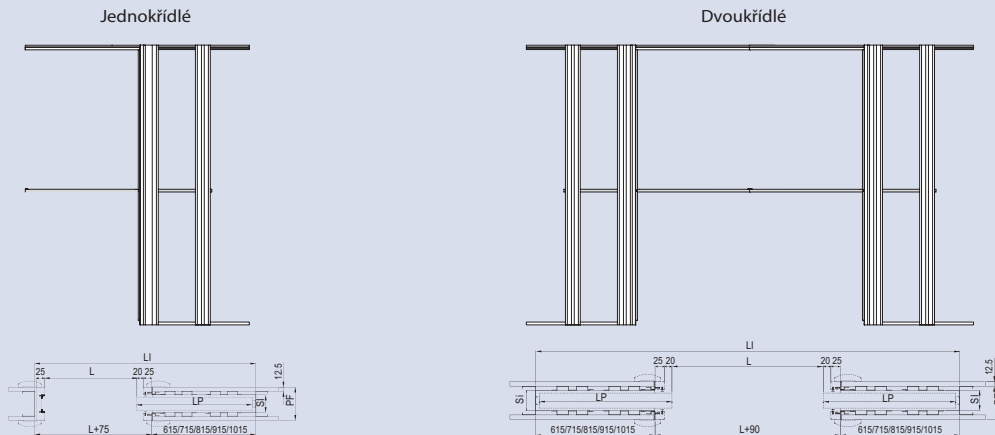

Jednokřídle

Výška 1970				
Světlost průchodu L x H	Dokončená stěna 100 mm (PF) Vnitřní prostor 54 mm (SI)		Dokončená stěna 125 mm (PF) Vnitřní prostor 79 mm (SI)	
	kód	CZK	kód	CZK
600 ÷ 800 x 1970**	32653	5800	32655	5800
900 ÷ 1000 x 1970**	32654	6300	32656	6300

** Měření získané snížením nadbytečných částí (např. pojezd, PVC a dřevěné podložky).

Výška 2100				
Světlost průchodu L x H	Dokončená stěna 100 mm (PF) Vnitřní prostor 54 mm (SI)		Dokončená stěna 125 mm (PF) Vnitřní prostor 79 mm (SI)	
	kód	CZK	kód	CZK
600 ÷ 800 x 2100**	32734	5800	32736	5800
900 ÷ 1000 x 2100**	32735	6300	32737	6300

** Měření získané snížením nadbytečných částí (např. pojezd, PVC a dřevěné podložky).

Příslušenství		
	kód	CZK
Sada pojezdu	32806	1080
Scrigno Slow 35 kg	29508	1740
Univerzální sada adaptérů zárubně**	32966	342

** Dveřní rám je uzpůsoben pro montáž běžných dveřních ráků dostupných na trhu. Sada umožňuje instalaci jiných modelů zárubně.