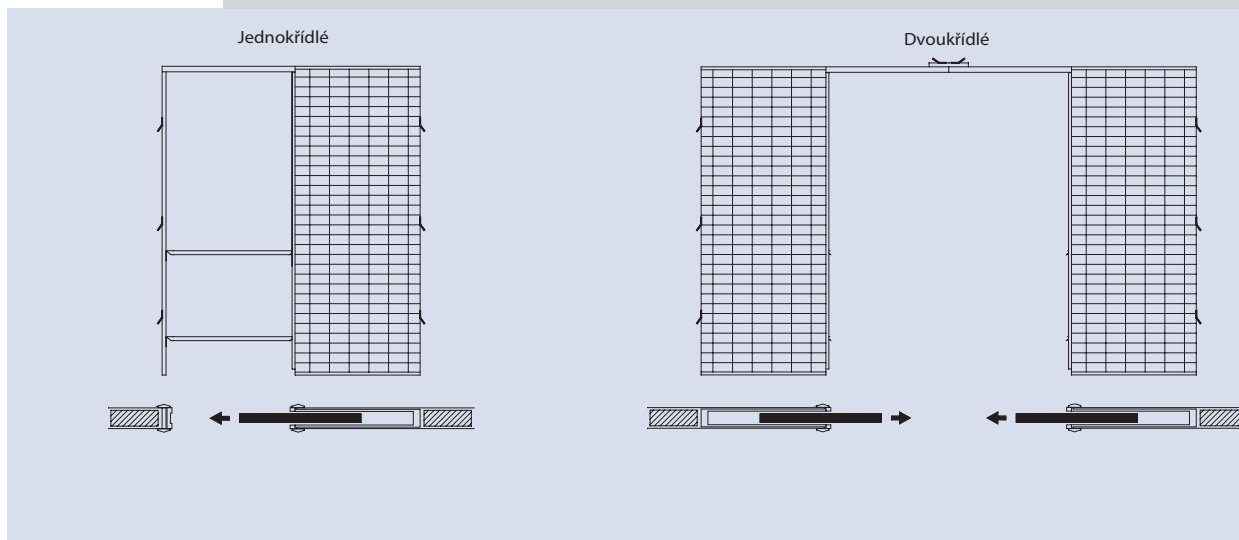

SCRIGNO[®]

C e n í k

Jednokřídle

Výška 1970

Světlost průchodu	Dokončená stěna 105 mm Vnitřní prostor 70 mm	Dokončená stěna 125 mm Vnitřní prostor 90 mm	CZK
	kód		
600 X 1970	ST3701	ST3708	5700
700 X 1970	ST3702	ST3709	6100
800 X 1970	ST3703	ST3710	6450
900 X 1970	ST3704	ST3711	6800
1000 X 1970	ST3705	ST3712	7300
1100 X 1970	ST3706	ST3713	7550
1200 X 1970	ST3707	ST3714	7550

Výška 2100

Světlost průchodu	Dokončená stěna 105 mm Vnitřní prostor 70 mm	Dokončená stěna 125 mm Vnitřní prostor 90 mm	CZK
	kód		
600 X 2100	ST3727	ST3734	5700
700 X 2100	ST3728	ST3735	6100
800 X 2100	ST3729	ST3736	6450
900 X 2100	ST3730	ST3737	6800
1000 X 2100	ST3731	ST3738	7300
1100 X 2100	ST3732	ST3739	7550
1200 X 2100	ST3733	ST3740	7550

* Dvojitě stavební pouzdro získáme spojením dvou samostatných pouzder s přidáním spojovacího třmenu, který je potřeba zakoupit pod kódem 32742*

Jednokřídlé

Výška 1970

Světlost průchodu	Dokončená stěna 100 mm Vnitřní prostor 56 mm	Dokončená stěna 125 mm Vnitřní prostor 70 mm	CZK
	kód		
600 X 1970	ST3715	ST3720	5700
700 X 1970	ST3716	ST3721	6100
800 X 1970	ST3717	ST3722	6450
900 X 1970	ST3718	ST3723	6800
1000 X 1970	ST3719	ST3724	7300
1100 X 1970		ST3725	7550
1200 X 1970		ST3726	7550