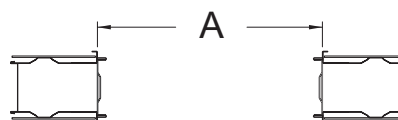

* Dvojitě stavební pouzdro získáme spojením dvou samostatných pouzder s přidáním spojovacího třmenu, který je potřeba zakoupit pod kódem 32742*